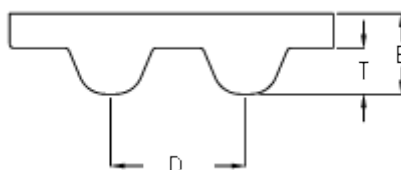

Varenummer: 602932750238
Beskrivelse: Gates tandrem POWERGRIP®
GTX 1080 8MX 20

Mål

Antal tænder =	135
Bredde =	20
D (Deling) =	8
Højde B mm =	5.6
Højde T mm =	3.4
Længde =	1080
Type =	1080 8MX 20